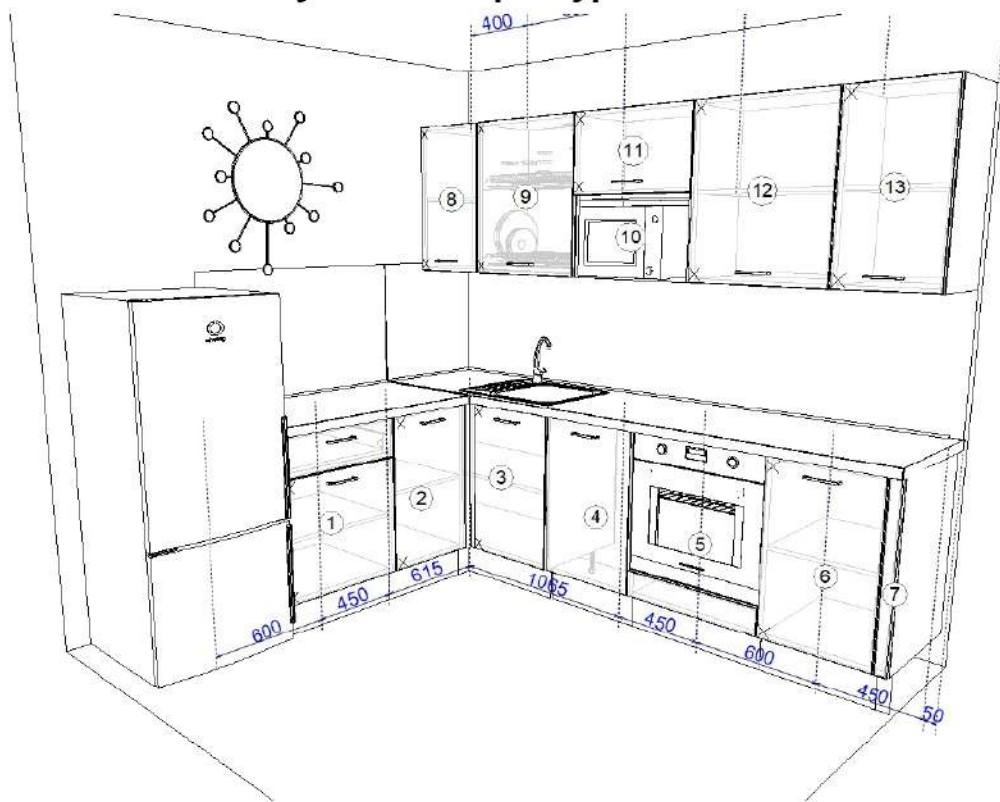

Кухонный Гарнитур

Кухонный Гарнитур

Спецификация

Мебель

1.		<p>Шкаф напольный 60x72x52,6 с 1 ящиком и 1 фасадом; Кашемир</p> <p>Выдвижной ящик низкий Метабокс 56.8x8.6x45 см</p> <p>Каркас шкафа напольного</p> <p>Комплект кухонных опор 6x15x6 см</p> <p>Петля Boyard H100A02/0112/15</p> <p>Фасад низкого выдвижного ящика для шкафа 59.6x17.6 см, цвет кашемир</p> <p>Фасад для шкафа-пенала под духовку с СВЧ 59.6x53.6 см, цвет кашемир</p>	<p>Цв:</p> <p>1 шт</p> <p>1 шт</p> <p>1 шт</p> <p>2 шт</p> <p>1 шт</p> <p>1 шт</p>
2.		<p>Шкаф напольный 45x72x52,6 1 фасад; Цв: Кашемир</p> <p>Каркас шкафа напольного</p> <p>Комплект кухонных опор 6x15x6 см</p> <p>Петля Boyard H100A02/0112/15</p> <p>Фасад Хлоя для шкафа 44.6x71.6 см, цвет кашемир</p>	<p>1 шт</p> <p>1 шт</p> <p>2 шт</p> <p>1 шт</p>
3.		<p>Шкаф напольный 106,5(100,7)x72x 61,5(51) угловой 1 фасад 45 см; Цв: Кашемир</p> <p>Каркас шкафа напольного углового 100.7x72x51 см</p> <p>Комплект кухонных опор 6x15x6 см</p> <p>Петля 180 градусов Boyard H74002/0612/15 для нижних угловых шкафов</p> <p>Уголок для шкафа напольного 10.5x71.9 см, цвет кашемир</p> <p>Фасад для шкафа 44.6x71.6 см, цвет кашемир</p>	<p>1 шт</p> <p>2 шт</p> <p>2 шт</p> <p>1 шт</p> <p>1 шт</p>
4.		<p>Фасад для посудомоечной машины 45 см; Цв: Кашемир</p> <p>Фасад под посудомоечную машину 44.6x71.6 см, цвет кашемир</p>	<p>1 шт</p>
5.		<p>ПЗС:4.5; Шкаф напольный 60x72x52,6 под духовку без ящика; Цв: Кашемир ; нет ручек</p> <p>Каркас шкафа напольного под мойку и технику</p> <p>Комплект кухонных опор 6x15x6 см</p> <p>Комплект уголков UD-55 для духовки</p> <p>Планки термоизоляционные для шкафов под духовку TRU-26</p> <p>Фасад для шкафа напольного под духовку 59.6x11.6 см, цвет кашемир</p>	<p>1 шт</p> <p>1 шт</p> <p>1 шт</p> <p>1 шт</p> <p>1 шт</p>

Техника и аксессуары

1.		Мойка врезная 58x48x16.5 см	1 шт
2.		Смеситель	1 шт